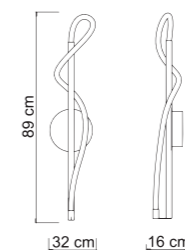

Articolo compatibile con Sikrea Dynamic Dimmer + (cod. 4868)
Article compatible with Sikrea Dynamic Dimmer + (cod. 4868)

33878 NOEMI/L B
33915 NOEMI/L O

Power 22W Led Integrated
Input 220/240 V- 50/60Hz
Kelvin Sikrea Dynamic Dimmer
Dimmable Yes
Real Lumen Dimmable Max 1470
CRI 85
IP 20
Weight N: 2,1kg G: 2,3kg
Volume 0,0261 m³