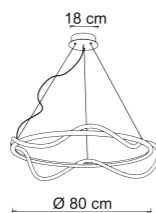

33847 NOEMI/SR B
33885 NOEMI/SR O

Power 50W Led Integrated
Input 220/240 V- 50/60Hz
Kelvin Sikrea Dynamic Dimmer
Dimmable Yes
Real Lumen Dimmable Max 3420
CRI 85
IP 20
L. Wire 120 cm
Weight N: 5,3kg G: 5,5kg
Volume 0,2430 m³